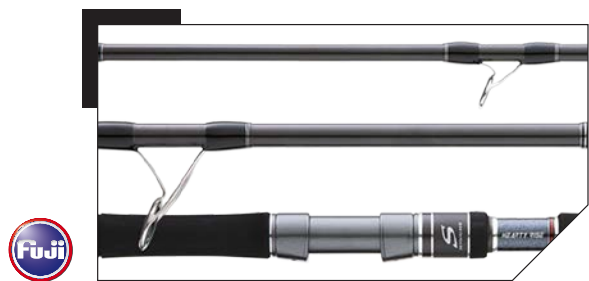

RUTEN

REISERUTEN FÜR EXOTISCHE ANGELGEBIETE

SKYWALKER SHORE JIGGING

Das bei passionierten Meeresanglern beliebte Shore Jigging bedarf Ruten, die den harten Bedingungen, wie raues Salzwasser und brutale Fluchten der exotischen Raubfische, standhalten. Mit der Skywalker Shore Jigging Serie bieten wir Ihnen exklusive Ruten, die auf den reisenden Uferangler perfekt abgestimmt sind. Hervorragende Komponenten, eine brillante Verarbeitung in gewohnter Hearty Rise Qualität und dazu noch ein super Transportmaß, sodass Sie Ihre Reiserute in nahezu jedes Handgepäck verstauen können. Jedes Modell aus der Skywalker Shore Jigging Serie wird im komfortablem Case, welches etwas 70cm lang ist, geliefert. Sie finden hier eine tolle Auswahl an verschiedenen Modellen zum Spinnangeln auf Grouper und Co. Mit den besten Shore Jigging Ruten auf exotische Meeresfische angeln, Spaß ohne Ende!