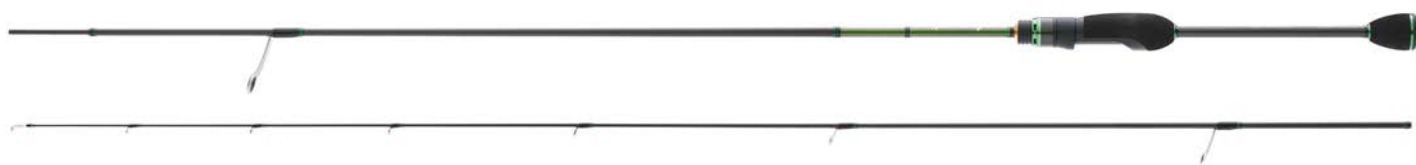

RUTEN

SÜSSWASSER- RUTEN

LAIQUENDI SPINNING

Wir haben mit dieser neuen Serie dem Wunsch nach einer leistungsstarken High-End Forellenrute entsprochen. Mit einem Wurfgewicht von bis zu 8 gr. ist sie speziell für ultraleichte Kunstköder, wie Micro Spoons, ausgelegt. Für das geringe Wurfgewicht arbeiten die Ruten äußerst schnell und sind super sensibel. Der aus erstklassigem Kork hergestellte Griff bietet Ihnen den nötigen Halt und bringt einen angenehmen Tragekomfort mit. Die Laiquendi Modelle schimmern in einem angenehmen Grün-Ton und sind mit dezenten, goldenen Applikationen im Handteil versehen, wodurch ihnen ein modernes und zeitgleich imposantes Design verliehen wurde. Genau das richtige zum Forellenangeln an Bächen und Teichen. Ultralight-Fishing der Extraklasse!