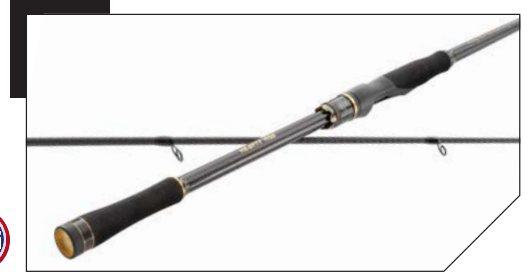

VERSTÄRKUNG DOUBLE HELIX X

Die Double Helix X ist eine Verstärkung des Carbon-Blanks durch Hinzufügen einer doppelten Kreuzstruktur. Die X-Form des Futters macht die Rute reaktionsfähiger und stabiler. Der Speicher des Blanks ist perfekt und langlebig. Ob beim Wurf oder bei der Spannung eines grossen Fisches, die Rute ist reaktionsfreudiger und die Leistungsreserve ist um 20% erhöht!

RUTEN

SÜSSWASSER- RUTEN

NEU

TEN YEARS ANNIVERSARY LIMITED

Anlässlich unseres 10-jährigen Jubiläums haben wir für Sie eine Spinnrutenserie der Extraklasse konzipiert, die nur in einer einmaligen limitierten Edition erscheint. Dank aufwendiger Ingenieurs- und Praxisarbeit und der Verwendung der besten Komponenten, wie unserem NET-V III Carbon Blank, überzeugt unsere Rutenserie durch phänomenale Power! Die feine Spitzenaktion der drei Modelle sowie das kraftvolle Rückgrat erlauben Ihnen den Drill kampfstarker Raubfische, wie Zander, Barsche, Hechte und Co. Bereits jetzt gilt unter begeisterten Raubfischglantern unsere Ten Years Anniversary Limited Serie als beliebtes Sammlerstück. Wir bieten Ihnen hier drei unterschiedliche Spinnrutenmodelle, die Sie begeistern werden!